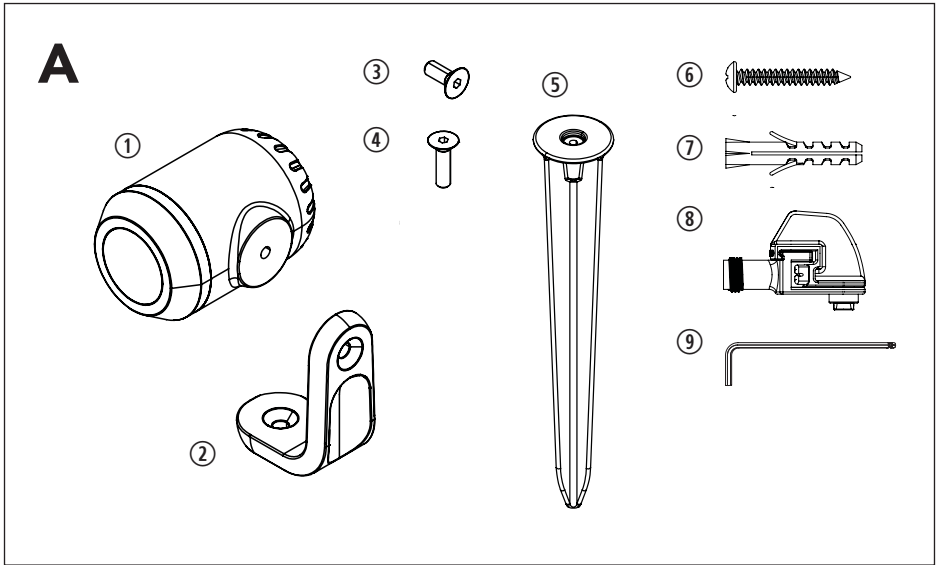

Juno 2  
193S

planeo

Juno 4  
194S

**12**  
volt

- D** Bedienungsanleitung
- NL** Gebruikershandleiding
- GB** User manual

F&P GmbH | Max-Planck-Str. 111 32107 Bad Salzufen  
tel +49 (0) 5222 960 48 10 | fax +49 (0) 5222 960 48 20